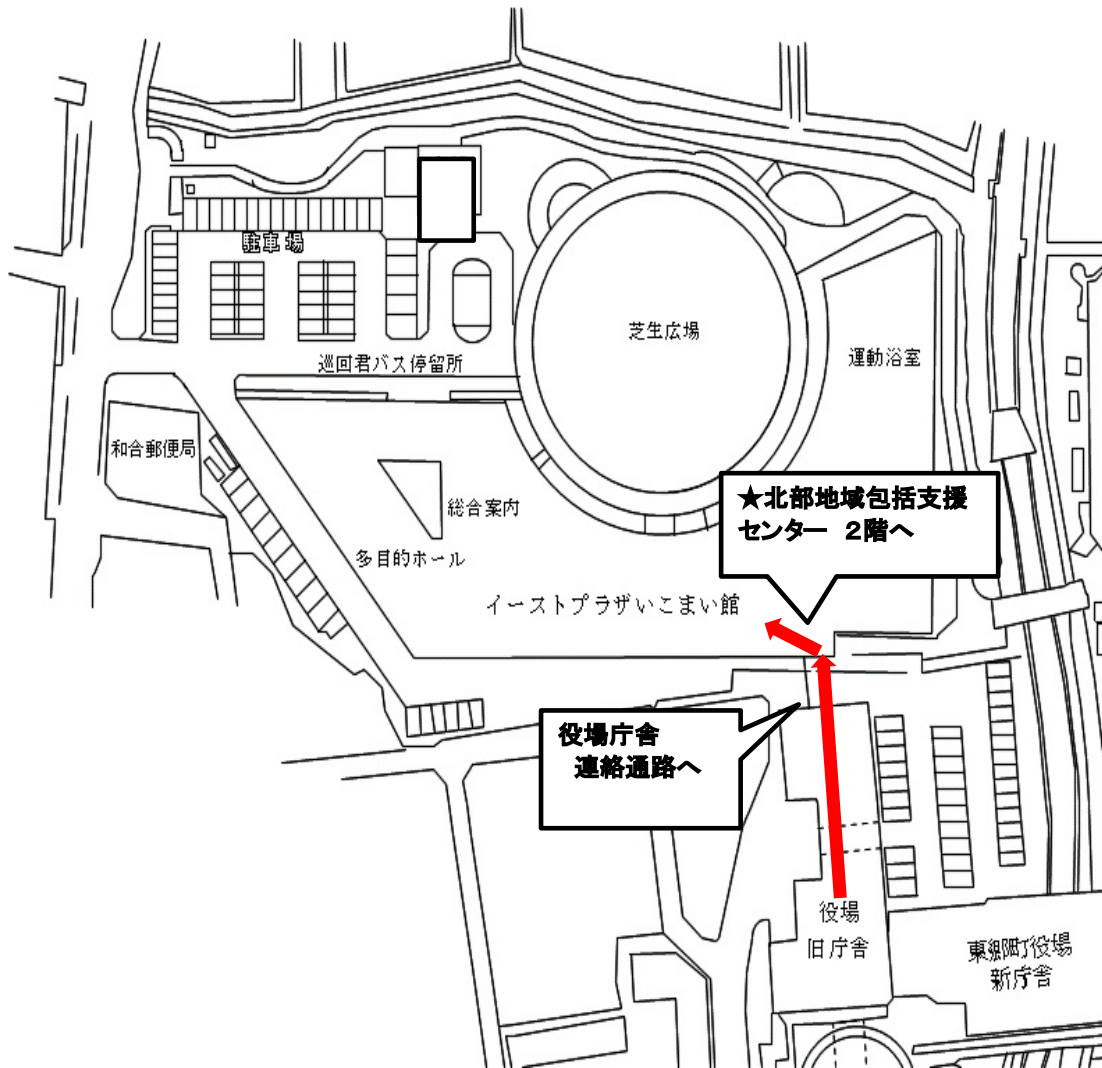

★★北部地域包括支援センターへお越しのお客様へ★★

いこまい館は9月2日まで利用休止の為1階からは出入りできません。

★北部地域包括支援センターに御用のお客様は、役場庁舎の連絡通路を通り、エレベーターにて2階へお越しください。