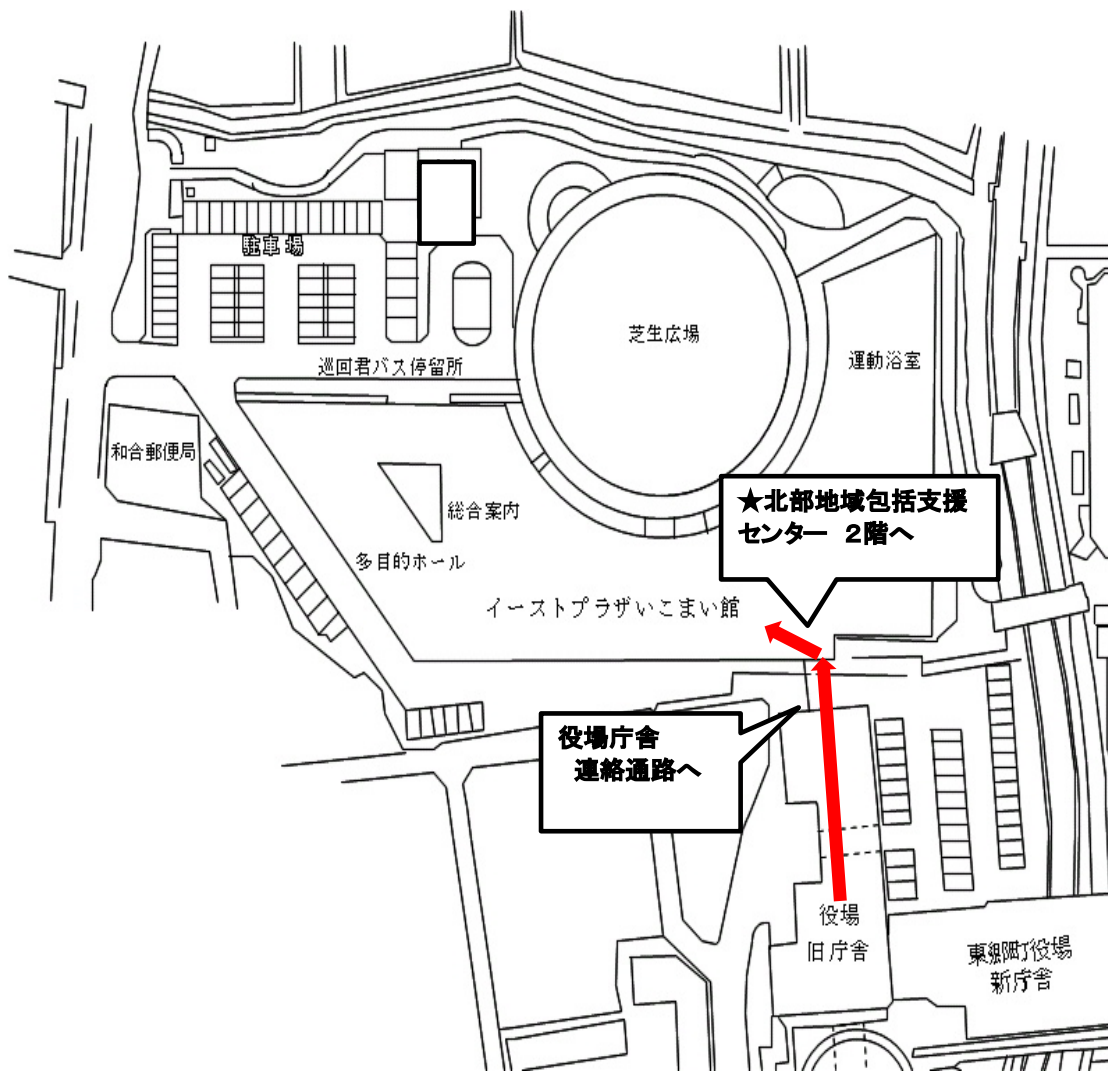

★★北部地域包括支援センターへお越しのお客様へ★★

いこまい館は9月1日まで利用休止の為1階からは出入りできません。

★北部地域包括支援センターに御用のお客様は、役場庁舎の連絡通路を通り、エレベーターにて2階へお越してください。