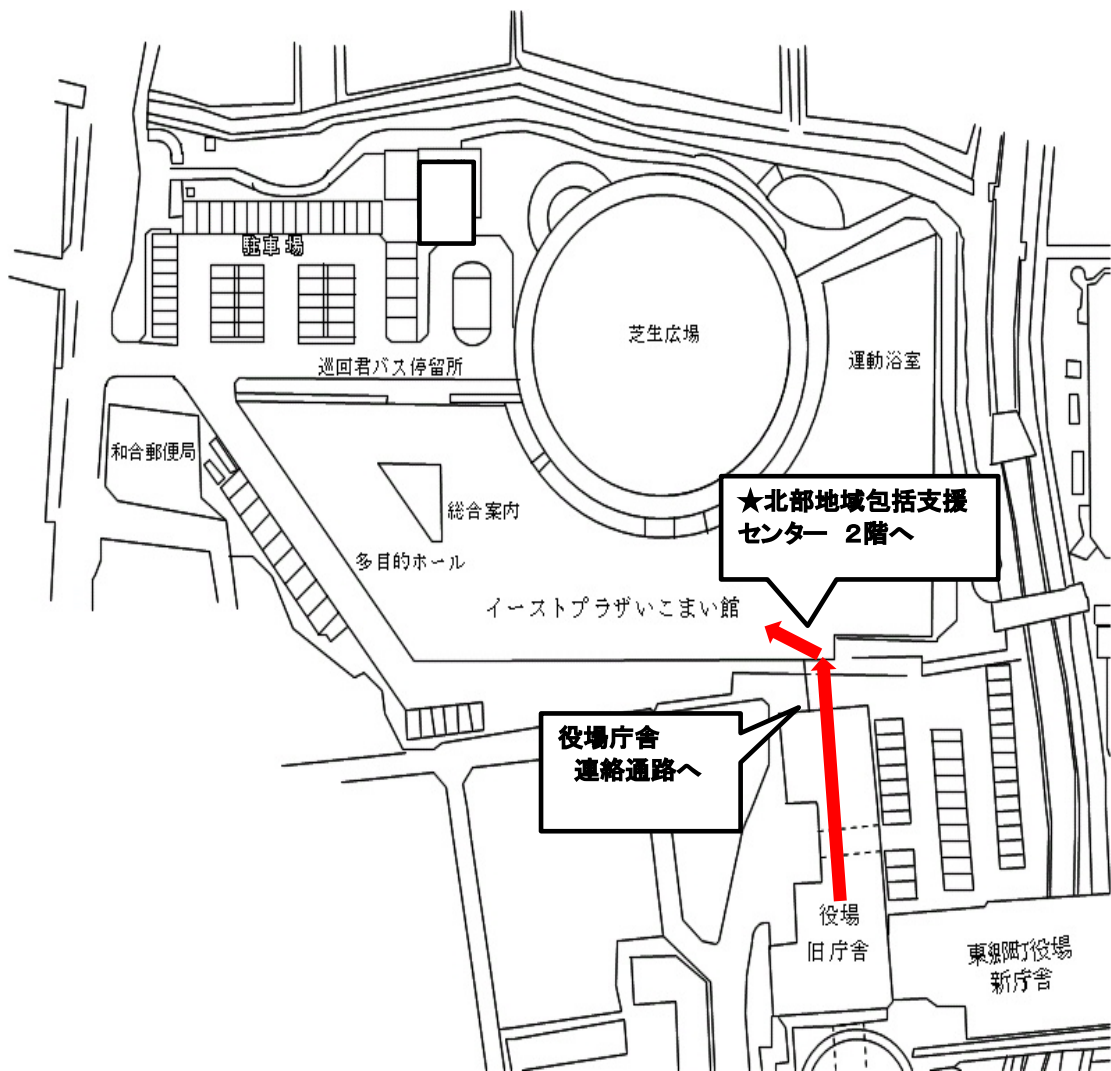

★★北部地域包括支援センターへお越しのお客様へ★★

いこまい館は8月26日まで利用休止の為1階からは出入りできません。

★北部地域包括支援センターに御用のお客様は、役場庁舎の連絡通路を通り、エレベーターにて2階へお越しください。